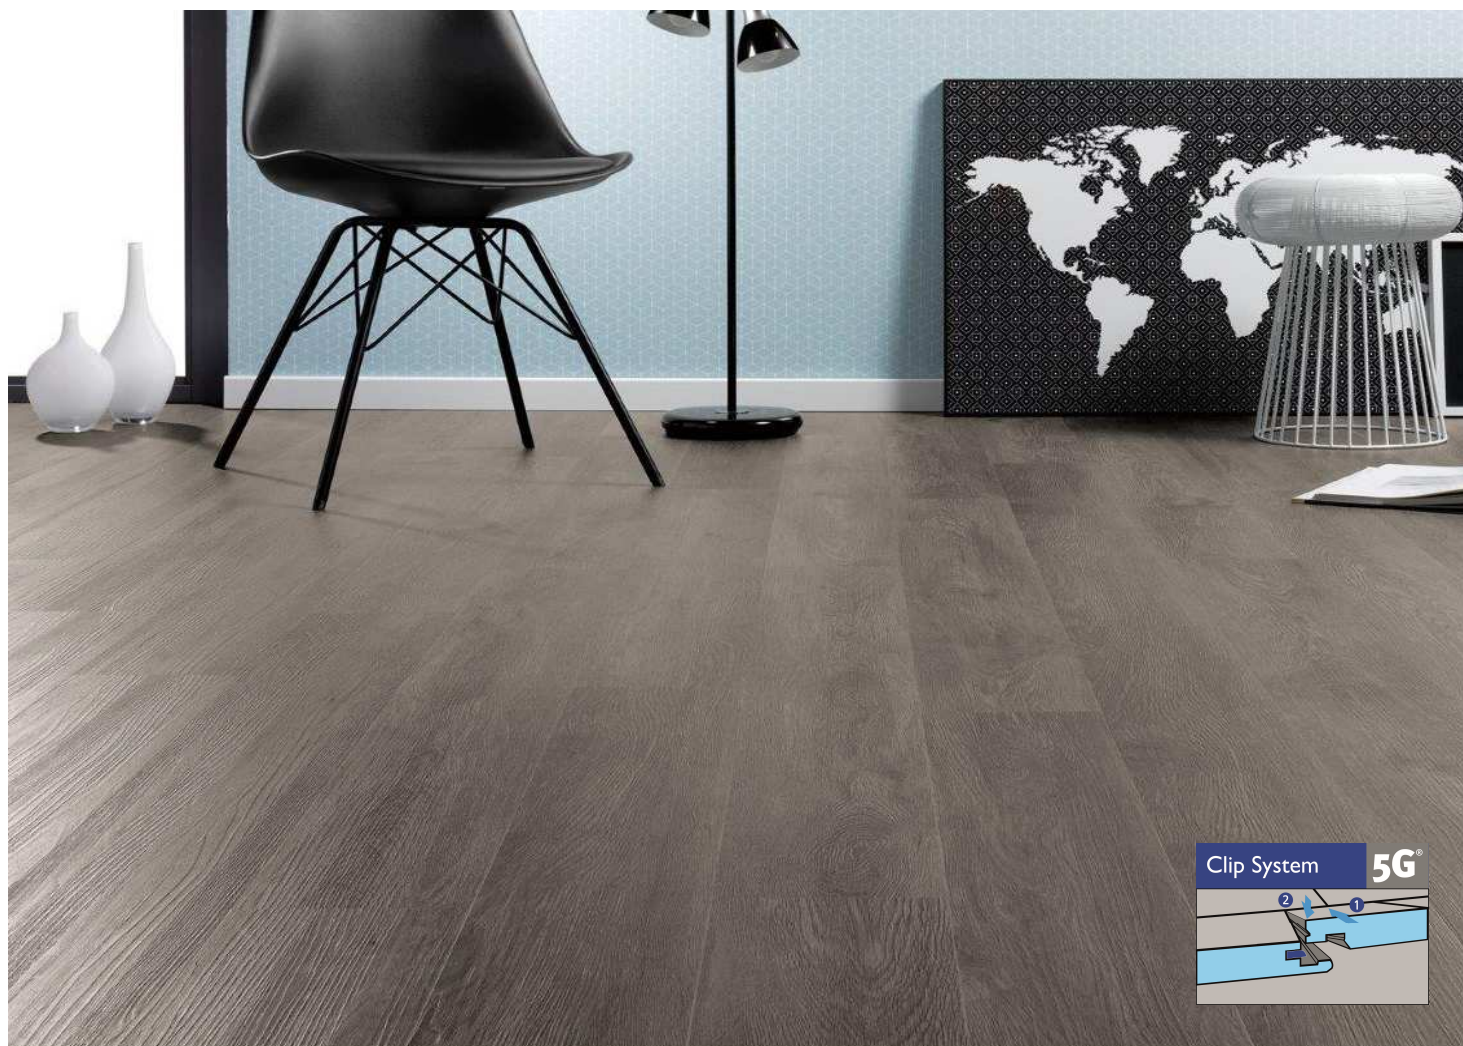

LA SÉLECTION DU MOIS

Du 1er au 31 Décembre 2017

ALSAPAN
ALSAPLOOR Furniture, Flooring, Worktops

REVÊTEMENT DE SOL VINYLE RIGIDE : CONFORT

Épaisseur 5,5 mm / Couche d'usure : 0,30 mm

28€90 le m²

Panneaux composite rigide.
Structure SYRUSTIQUE – 4 micro chanfreins.