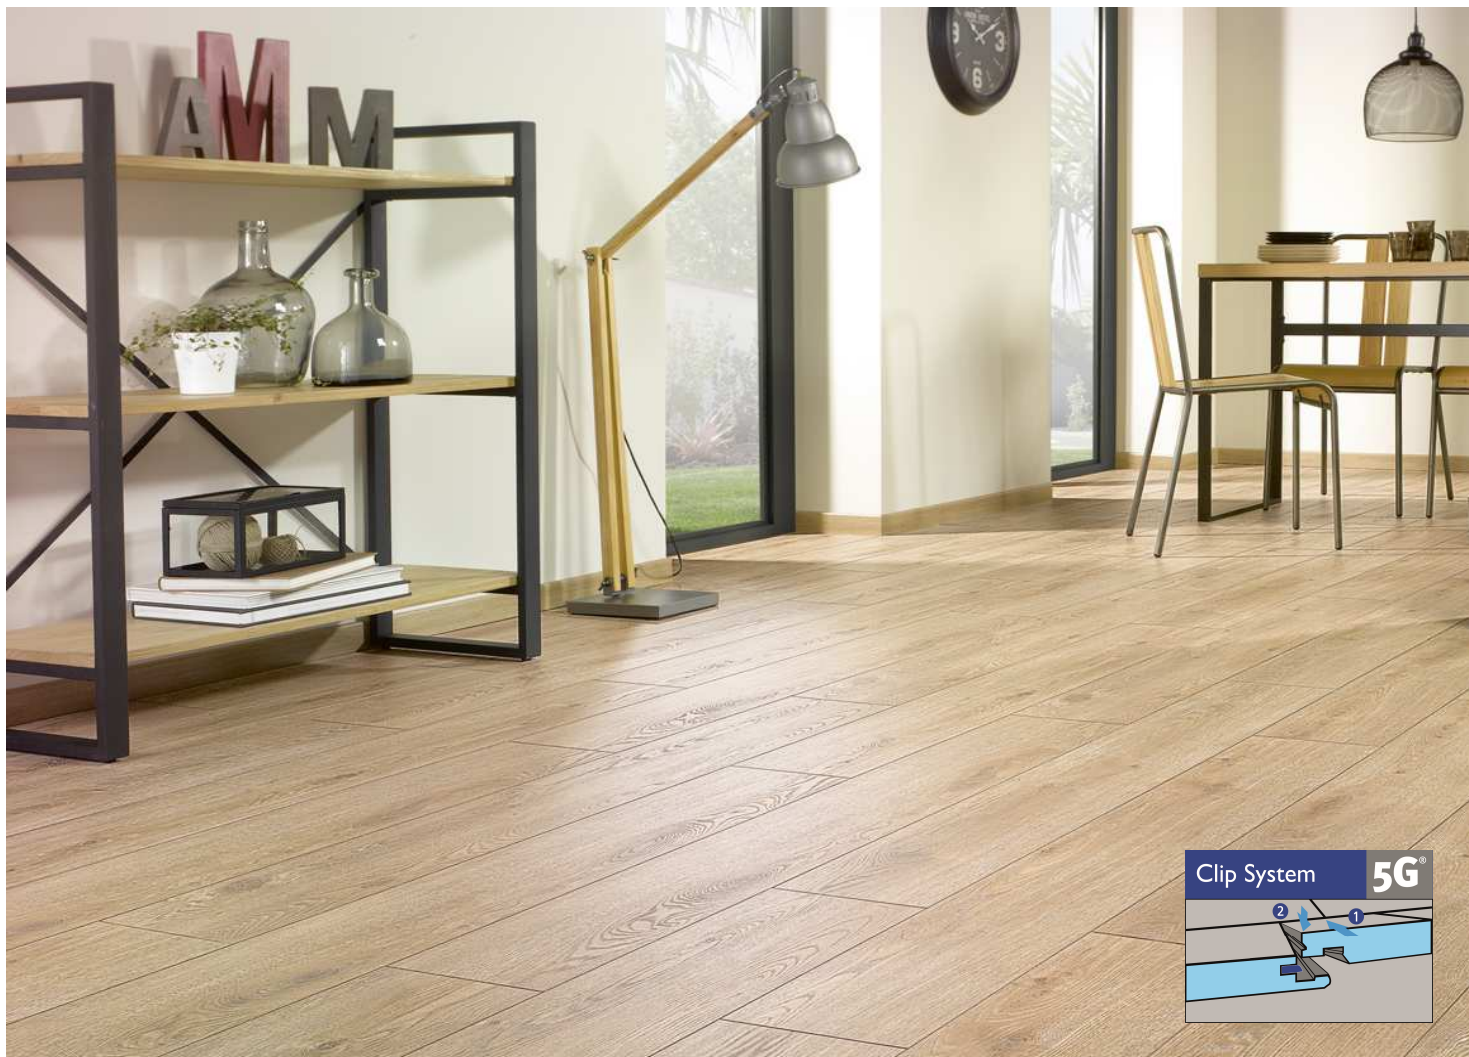

PARQUETS

LA SÉLECTION DU MOIS

Du 1^{er} au 31 Décembre 2017

REVÊTEMENT DE SOL STRATIFIÉ : SOLID PLUS
Épaisseur 12 mm / Dimensions : 1 286 x 214 mm

18€90 le m²

À partir de 20 m², la sous-couche est : **Offerte !**