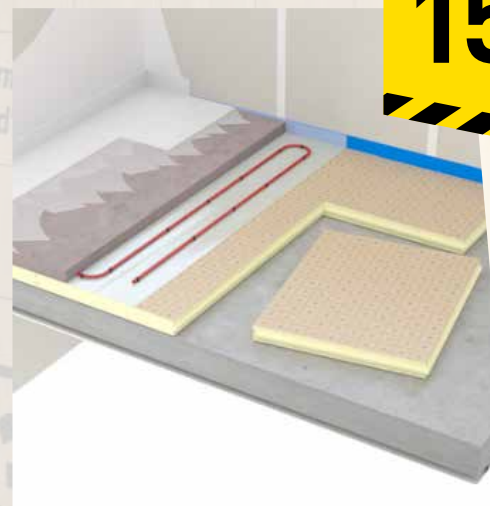

PLAQUE DE FERMACELL

Bords droits, ép. 10mm, plaque de 1500x1000mm
Plaque utilisée pour les cloisons, plafonds et doublages
Haute performance acoustique,
applicable en locaux humides et résistance au feu.

le m²

8.50 € TTC

le m²

3.75 € TTC

POLYSTYRÈNE MAXISOL

Ép. 30mm, panneau de 1200x1000mm
Panneau forte densité en PSE R = 0,85 M2.K/W
parfaitement adapté à l'isolation des sols chape et sous dallage.
Réf. 1000.0432

le m²

15.90 € TTC

PANNEAU MOUSSE POLYURÉTHANE

ép 82mm R = 3,70 M2.K/W,
dimension panneau 1200x1000mm
Isolation thermique, composée d'une âme en mousse, polyuréthane rigide revêtue sur chaque face étanche.
Réf. 10014058