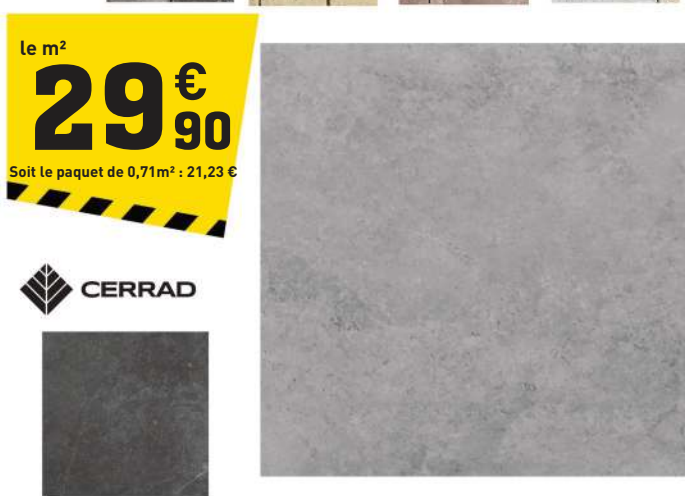

le m²
29 € 90
Soit le paquet de 0,71m² : 21,23 €

DALLE CÉRAMIQUE TACOMA 59,7 x 59,7 x 2 CM

Existe en coloris Silver (gris) et Steel (anthracite), possibilité de pose sur gazon, graveline ou plots dallage. Paquet de 0,71 m².