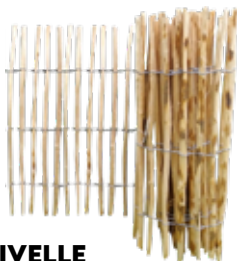

ABRI DE JARDIN BOIS 4,6 M²

Abri en épicéa non traité 244 x 236 x 222 cm, madriers à emboîter 28 mm, feutre bitumé inclus, livré sans plancher, 1 double porte, simple vitrage. Surface intérieure 4,6 m², non soumis à la taxe d'aménagement. Réf. 99113513.

LA PIÈCE

79€₉₀

CLÔTURE GANIVELLE HAUTEUR 1 M - LONGUEUR 5 M

Echalas de noisetier section 5/11 cm assemblés par fil acier galvanisé double torsion. Ecartement entre échalas 3 à 5 cm. Réf. 99115001.

LE M²

0€₉₇

SOIT LE ROULEAU DE 25 M² : 24,25 €

TOILE DE PAILLAGE VERTE

Rouleau de 25 m x largeur 1 m. 90 g/m². En talus ou sur sol plat. Limite les remontées de végétation. Perméable à l'air et à l'eau. Peut rester apparent quelques années lors de la couverture de talus, de jardinières ou sous vos haies. Evite l'utilisation d'herbicide ou de pesticide et préserve l'environnement. Réf. 99503232.

Disponible également en largeur 2 m. Réf. 99503231*.