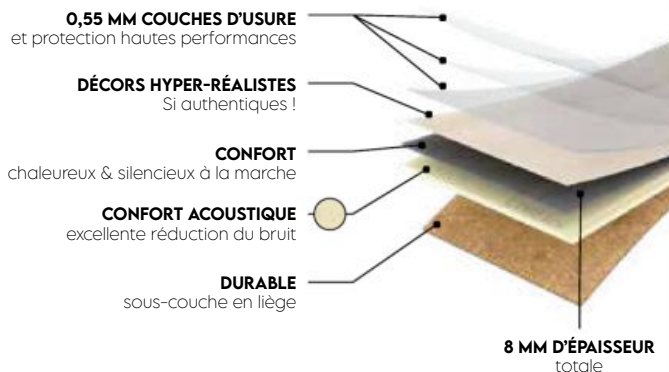

LE SAVIEZ-VOUS ?

100% résistant à l'eau, Extrêmement stable, Silencieux, Pose facile, Résistant aux rayures, Pas besoin d'acclimatation, Compatible toutes surfaces, Compatible sol chauffant et refroidissant, Adapté aux animaux domestiques, Accumulation de charges électrostatiques.

LE M²

24€₉₀

SOIT LE PAQUET DE 1,35 M² : 33,62 €