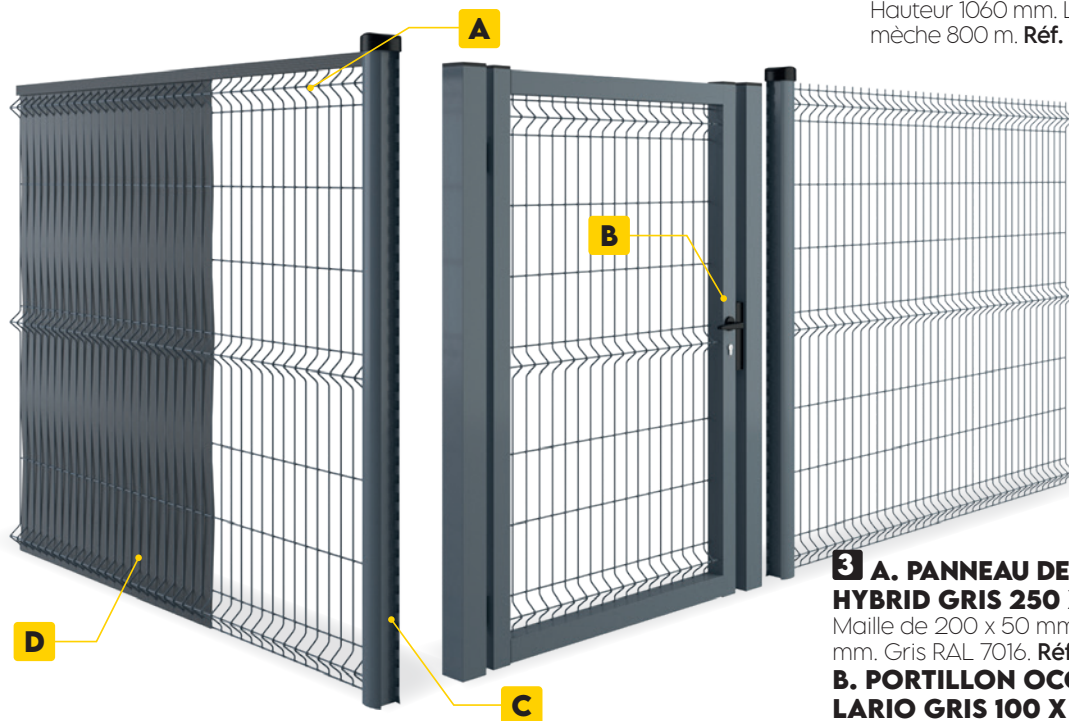

3 A. PANNEAU DE GRILLAGE HYBRID GRIS 250 X 152 CM

Maille de 200 x 50 mm, fil de 4 et 5 mm. Gris RAL 7016. Réf. 99305023.

B. PORTILLON OCCULTABLE LARIO GRIS 100 X 150 CM

Maille de 200 x 50 mm, fil de 4 mm. Serrure à clé. Réf. 99305107.