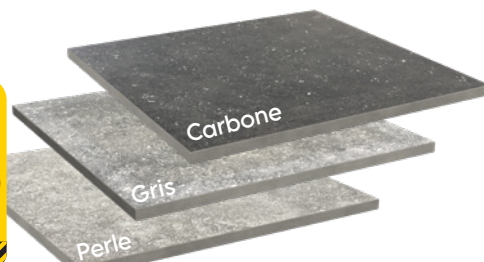

LE M²
59€₉₀

**DALLE ROYAL 30,5 X 61 CM
ÉP. 1,2 CM**

Marbre de Turquie.
Réf. 99214029.

LE M²
39€₉₀
SOIT LE PAQUET
DE 0,72 M² : 28,73 €

**DALLE GMP100
60 X 60 CM RECTIFIÉE - ÉP. 20 MM**

Grès cérame émaillé antidérapant. Coloris : Gris (Réf. 99331005),
Pierre (Réf. 99331006) ou Anthracite (Réf. 99331007)*.

LE+
Pose sur plots,
gazon, gravier
ou collée.

LE M²
42€₉₀
SOIT LE PAQUET
DE 0,72 M² : 30,89 €

**DALLE GMP300
60 X 60 CM RECTIFIÉE - ÉP. 20 MM**

Grès cérame émaillé anti-dérapant. Coloris : Perle (Réf. 99331019),
Gris (Réf. 99331020) ou Carbone (Réf. 99331021)*.