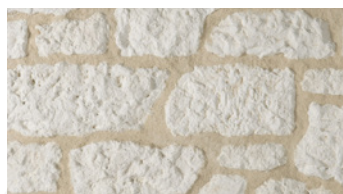

5 PAREMENT MANOIR

Pierre reconstituée. Aspect moellon calcaire. Reliefs marqués et irréguliers. Épaisseur 2 cm. Coloris : Ton Pierre (Réf. 99117535) ou Naturel (Réf. 99117536).

6 CANIVEAU SLIMLINE

Largeur : 6 cm. Hauteur : 10,3 cm. Composé d'un corps en composite extrudé avec une grille design en aluminium. ACO Slimline saura faire une transition élégante entre votre terrasse et votre jardin.

Accessoires de pose disponibles pour une installation rapide (vendus séparément)