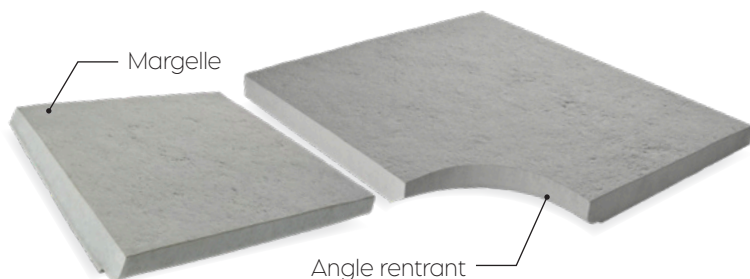

3 KIT MARGELLES PISCINE DARIA

Comprend : 48 margelles droites + 4 angles rentrants + 1 sac de mortier à joints (coloris assorti au dallage) + 2 sacs de mortier colle. Pour piscine de 4 x 8 m. Coloris Ton Pierre (Réf. 99117004) ou Gris (Réf. 99117005).

Coloris Pierre

AFFAIRE
TOP

LE M²
44€₉₀