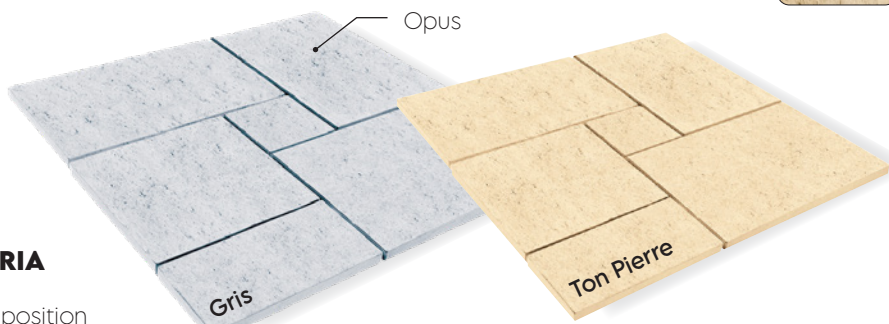

4 OPUS 4 FORMATS DARIA ÉP 2,5 CM

Béton moulé. Composition de dalles de formats 42,5 x 42,5 / 42,5 x 20,5 / 64 x 42,5 / 20,5 x 20,5 cm. Coloris : Ton Pierre (Réf. 99117002) ou Gris (Réf. 99117003).

La gamme Daria est également disponible en dalle format 50 x 50 cm selon point de vente.

FABRICATION FRANÇAISE

L'ENSEMBLE

35€₅₅

LE M²
47€₉₀