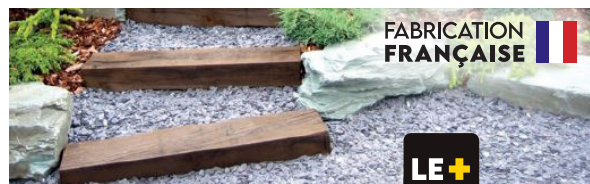

Différentes hauteurs selon point de vente.

FABRICATION
FRANÇAISE

LA PIÈCE DE 2,60 ML

49€⁹⁷

SOIT LE ML : 19,22 €

6 TRAVERSE PAYSAGÈRE EN CHÊNE

Section : 120 x 200 mm. Longueur :
2,60 m. 3 à 4 arrêtes vives et
coupées d'équerre. Bois naturel sans
traitement (Classe III naturelle).
Réf. 99304508.