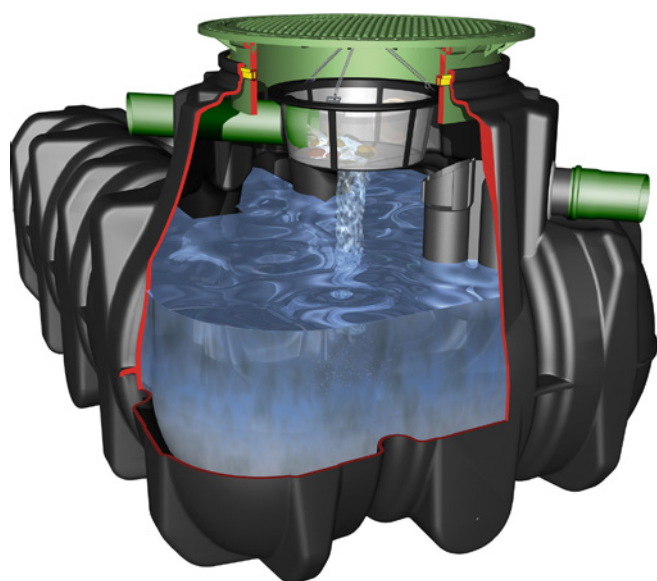

GRAF

LA PIÈCE

259€

CUVE MURALE SLIM 500 L SABLE

Pour la récupération des eaux de pluie. Équipée de deux filetages pour l'installation du robinet et la vidange totale du réservoir. Accessoires fournis : robinet PE imitation laiton, joint DN 19/32 (non monté), attache murale. Réf. 99338503.