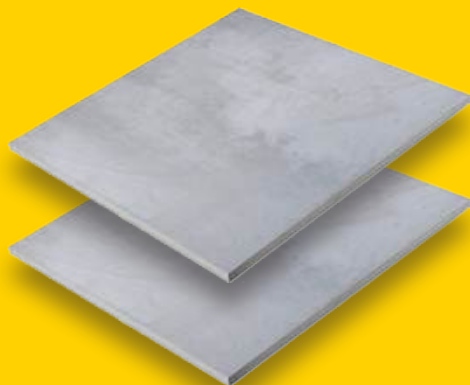

DU 2 AU 30 MARS 2024

TOUT FAIRE AVANT L'ÉTÉ

PRÉPAREZ DÈS MAINTENANT
VOS ESPACES EXTÉRIEURS, POUR
PROFITER À FOND DE LA BELLE SAISON.

LE M²

**29€
90**

Soit le paquet
de 0,72 m² : 21,53 €

CARRELAGE STARK

Grès cérame émaillé Stark
60 x 60 cm rectifié.
Ép. 20 mm.
Coloris : Pure Grey.
Réf. 99020000.