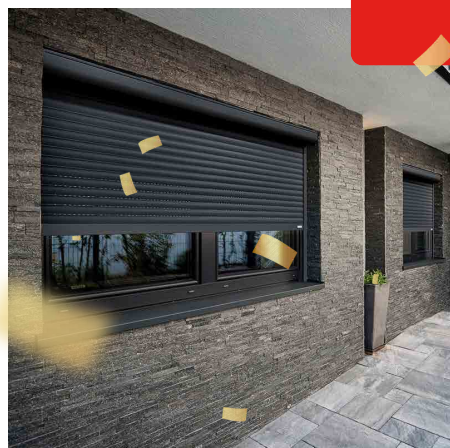

Finition au choix :

- couche d'apprêt noir
- galvanisation à chaud
- thermolaquage (Ral au choix)
- galvanisation + thermolaquage

-20%*

GRILLE DE DEFENSE EN ACIER

-15%*

Volet roulant Horizon (EVE)

Volet roulant Horizon SOLAIRE