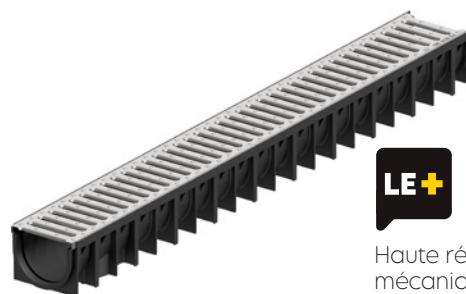

### CARRELAGE SOL EXTÉRIEUR CORAX

40 x 120 cm, ép. 20 mm. Grès cérame. Rectifié. Antidérapant R11 B. Ingélif. Pose sur plots possible. Variations de tons faibles. Coloris Wood Mocha. Réf. 99020008.

LA PIÈCE  
**14€<sub>99</sub>**

### ENSEMBLE CANIVEAU POLYÉTHYLÈNE + GRILLE PASSERELLE GALVA

Largeur 100. Hauteur 70 mm. Matériau PE-PP : léger, ingélif, non poreux, surface lisse. Grille passerelle en acier galvanisé à fente 8 mm. Classe A15 : usage piéton, coursives, entrées de garage. Sortie verticale DN100/110 pour raccordement facile. Accès PMR selon la fiche fabricant. Conforme NF EN 1433. Surface d'absorption : 56,43 cm<sup>2</sup>/m. Réf. 99502862.