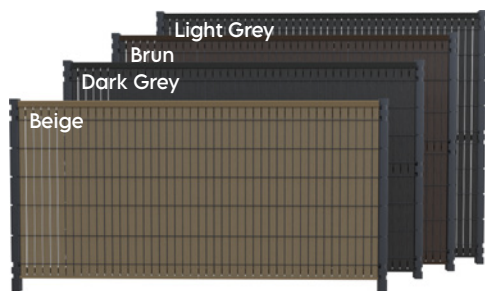

KIT COMPLET OCCULTATION LATTES COMPOSITE AKIDO XL

Hauteur 1,53 m. Composé de : 43 lattes intermédiaires de 48 mm et 6 lattes d'extrémité en composite (2 de 30 mm, 2 de 38 mm et 2 de 48 mm) pour une plus grande compatibilité. 1 kit de quincaillerie PVC avec renfort taille XL : 2 lisses supérieures + 2 lisses inférieures + 6 renforts 38 x 27 mm (base x hauteur) pour un panneau. Coloris disponibles : Beige (Réf. K2503911), Brun (Réf. K2503918), Dark Grey (Réf. K2503900) et Light Grey (Réf. K2503922).

GRAF

LA PIÈCE
EN 650 L

249€

GARANTIE 5 ANS