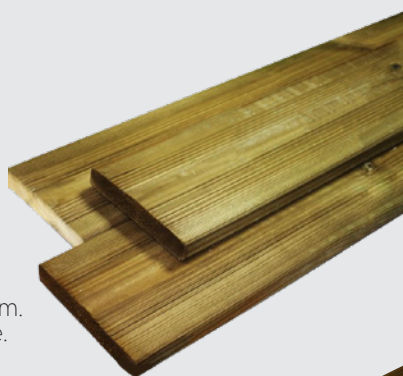

### LAME DE TERRASSE EN PIN SYLVESTRE CHOIX AB

Section 25 x 142 mm. Longueur 3m. Traité classe 4 vert par autoclave. Origine Balte. 1 face lisse / 1 face striée. Coloris vert. Réf. 99300052.

DEBARGE

LE M<sup>2</sup>