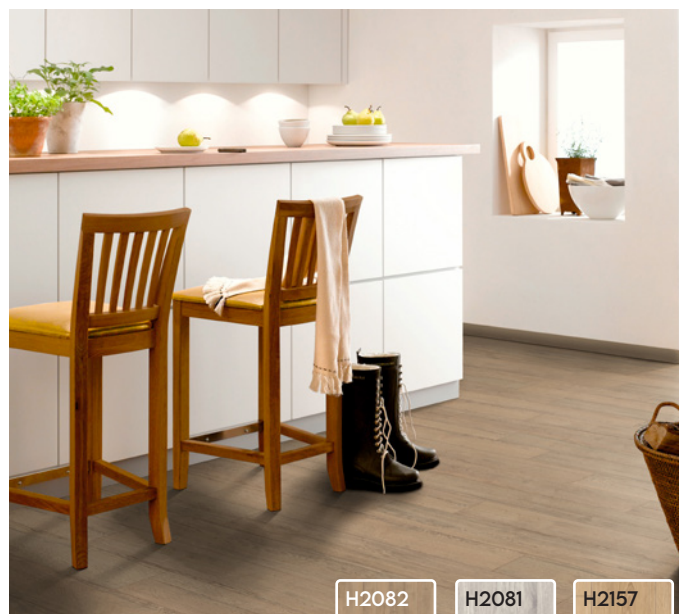

H2082
Chêne
Naturel

H2081
Gris
Médium

H2157
Chêne
Clair

LE M²
**12€
99**
PAQUET DE 8 LAMES
SOIT DE 1,99 M²: 25,85 €

LE+

Large lames pour
une pose simplifiée.

PRO SIDE.

1 REVÊTEMENT DE SOL STRATIFIÉ PROSIDE

Ép. 8 mm. Lames de 129,2 x 19,3 cm. Classe 32. 4 chanfreins. À clipser. Coloris disponibles : H2157 Chêne clair (Réf. 99342030), H2081 Gris médium (Réf. 99342024) et H2082 Chêne naturel (Réf. 99342022).