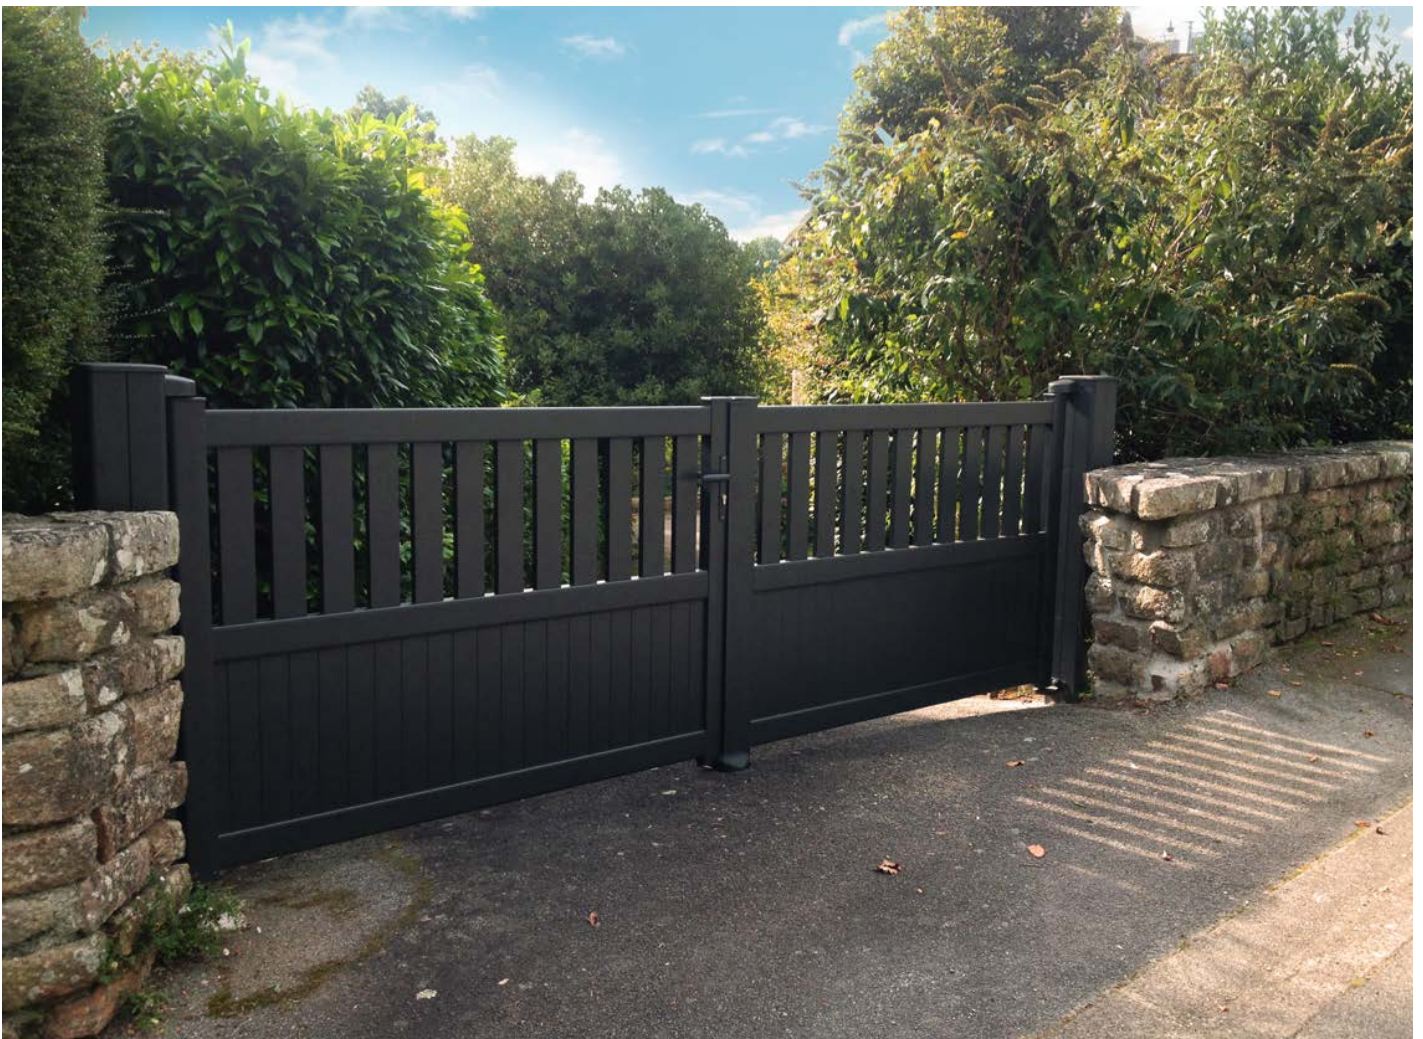

Cadiou

2100€

PORTAIL MOTORISÉ

Portail Goulphar coulissant motorisé
Ouverture coulissante réversible sans serrure
2 coloris disponible : 9016 / 7016
Dimension : H 1800 x L 3560 mm

LIGNE &
LUMIÈRE

VOTRE PROJET MENUISERIE
EN TOUTE CONFIANCE

PORTES

FENÊTRES

VOILETS

PORTAILS

PLACARDS

ESCALIERS

PARQUETS

LA SÉLECTION DU MOIS

Du 01 au 30 Août 2020

Cadiou

1199€

PORTAIL MANUEL

*Portail Iroise battant manuel
Ouverture battant poussant droit avec serrure
2 coloris disponible : 9016 / 7016
Dimension : H 1380 x L 3560 mm*

LIGNE &
LUMIÈRE